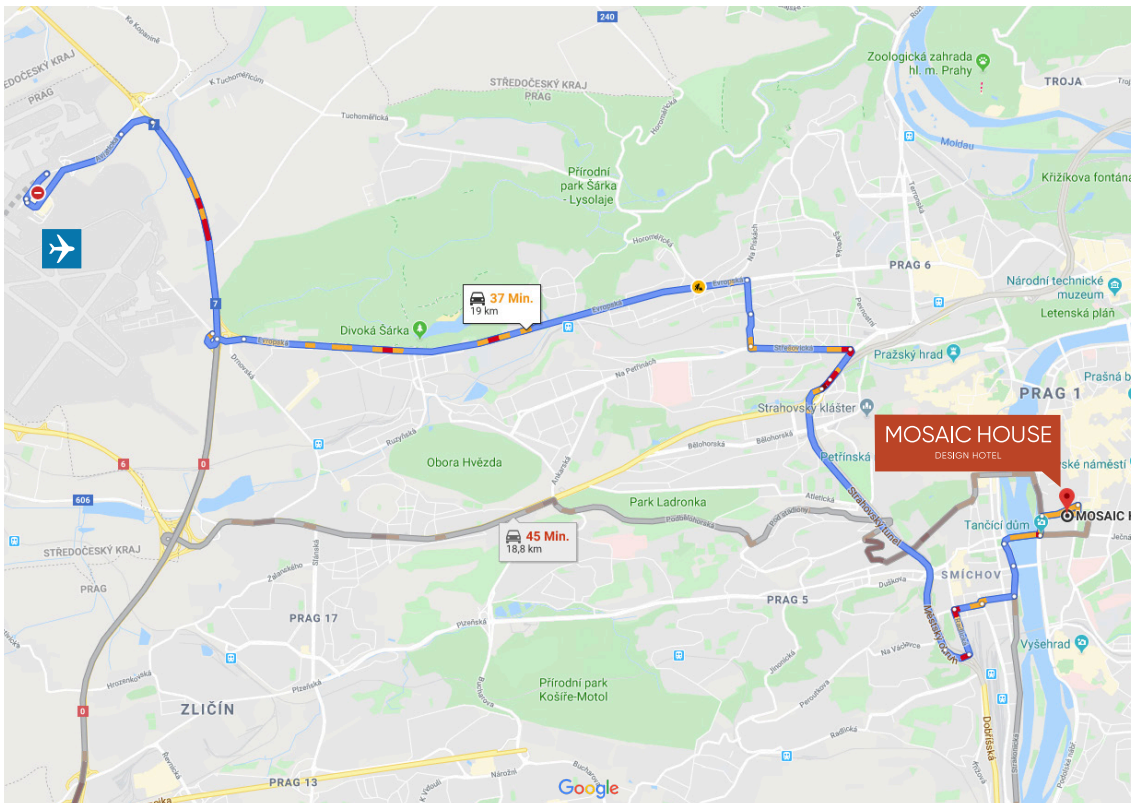

MOSAIC HOUSE
DESIGN HOTEL

«Entspannen Sie sich schon
vor dem Check-In.»

Stressfrei mit dem Transport-Service

Reservieren Sie sich unsere Limousine im Voraus. Ein Fahrer holt Sie ab oder bringt Sie an den Flughafen. Gerne können Sie den Limousinen-Service direkt bei der Zimmerreservierung buchen oder uns mindestens 24 Stunden vor Ihrer Landung eine E-Mail an info@mosaichouse.com schreiben.

Die Anreisezeit vom Flughafen dauert ca. 40 Minuten.

	Einfache Fahrt	Hin- und Rückfahrt
1 bis 4 Personen	650 CZK ca. 25 Euro	1100 CZK ca. 43 Euro
5 bis 8 Personen	900 CZK ca. 35 Euro	1600 CZK ca. 63 Euro